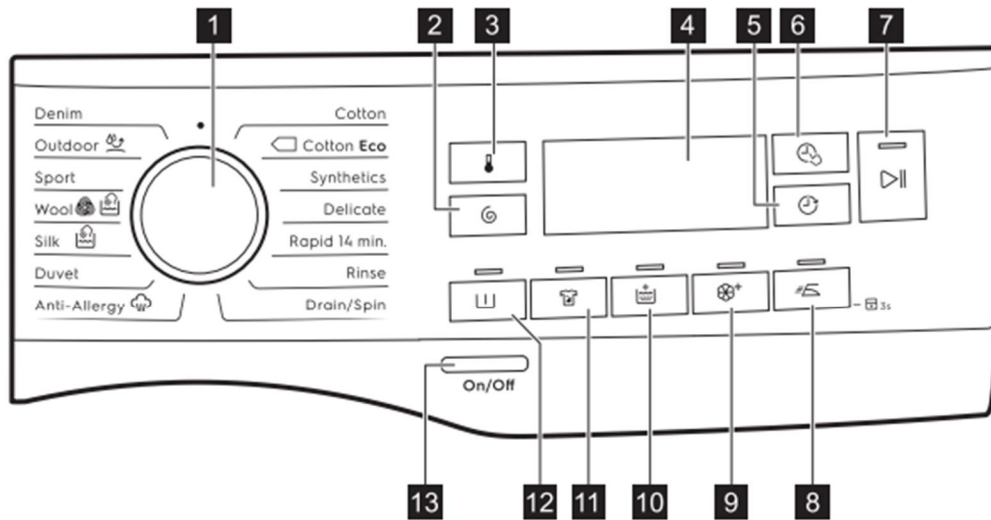

- 1 – Button for program choose
- 2 – button for special function of degreasing speed of centrifuge
- 3 – Button for temperature
- 4 – Display
- 5 – Button for start delay
- 6 – Button for time management
- 7 – button for start/stop washing

- 8 – Button for easy ironing
- 9 – Button for additional softness
- 10 – Button for additional washing
- 11 – Button extra dirty
- 12 – Button for pre-washing
- 13 – Button for turn-on/turn-off wash machine

- 1** Gumb za izbiro programa
- 2** Tipka za funkcije znižanja hitrosti ožemanja
- 3** Tipka za temperaturo
- 4** Prikazovalnik
- 5** Tipka za zamik vklopa
- 6** Tipka za upravljanje časa
- 7** Tipka za vklop/prekinitvev

- 8** Tipka za lažje likanje
- 9** Tipka za dodatno mehko
- 10** Tipka za dodatno izpiranje
- 11** Tipka Madeži
- 12** Tipka za predpranje
- 13** Tipka za vklop/izklop